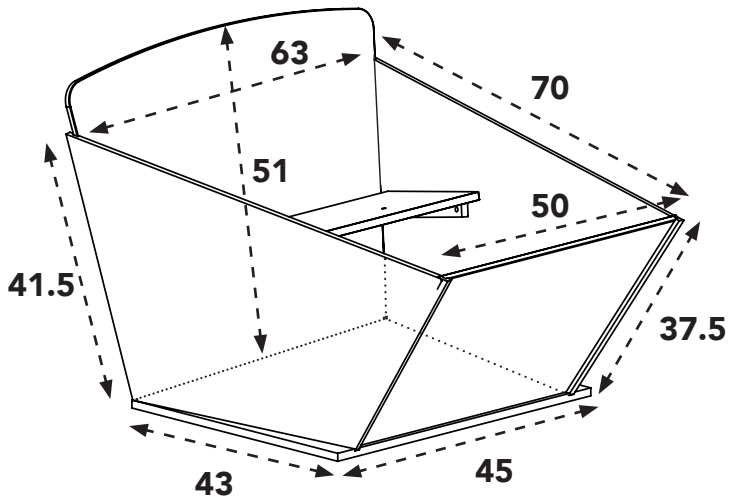

Cargo short

vnější rozměry (v cm)  
Buitenmaten (in cm):

vnitřní rozměry (v cm)  
Binnenmaten (in cm):

Volume: 106L

Bestickering (in mm):