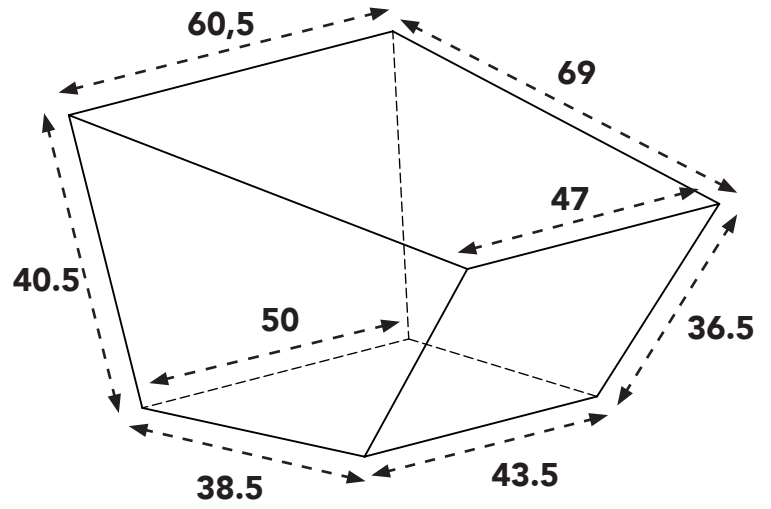

Cargo short

vnější rozměry (v cm)  
Buitenmaten (in cm):

vnitřní rozměry (v cm)  
Binnenmaten (in cm):

Volume: 106L

Bestickering (in mm):